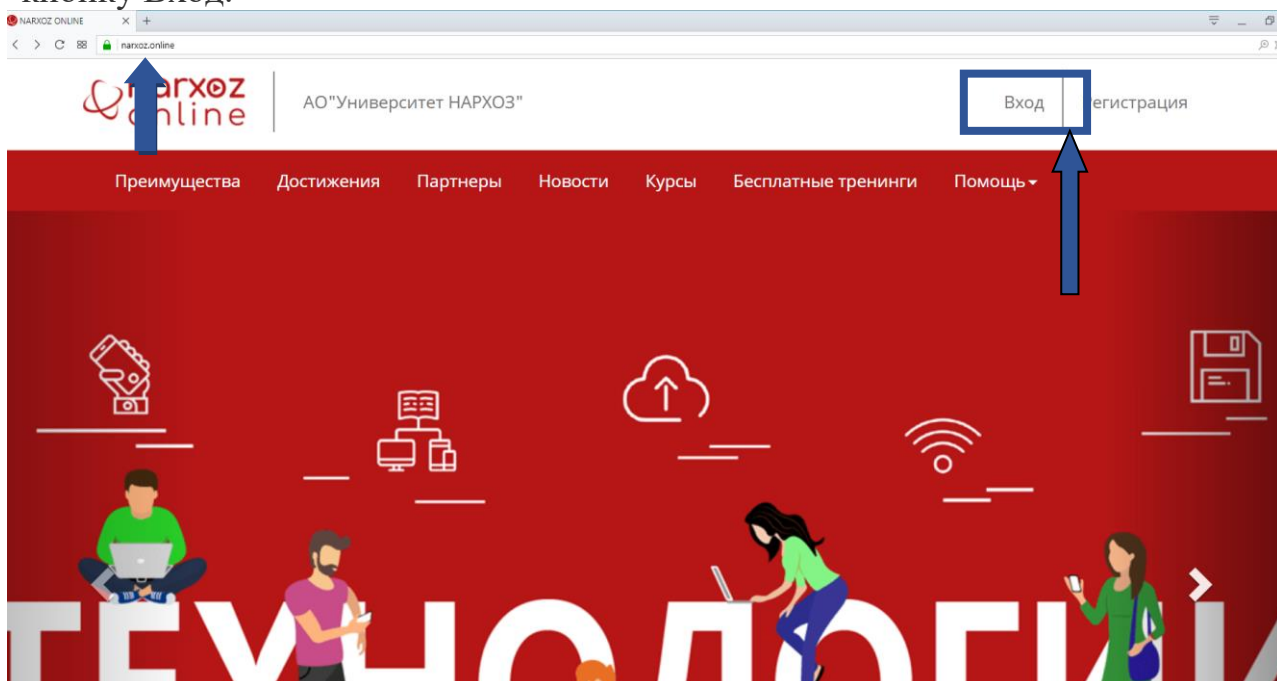

1. Откройте свой браузер (рекомендуется браузер GoogleChrome)
2. В командной строке напишите адрес учебного портала narxoz.online
3. Загрузится начальная страница сайта. В правом верхнем углу нажмите на кнопку Вход.